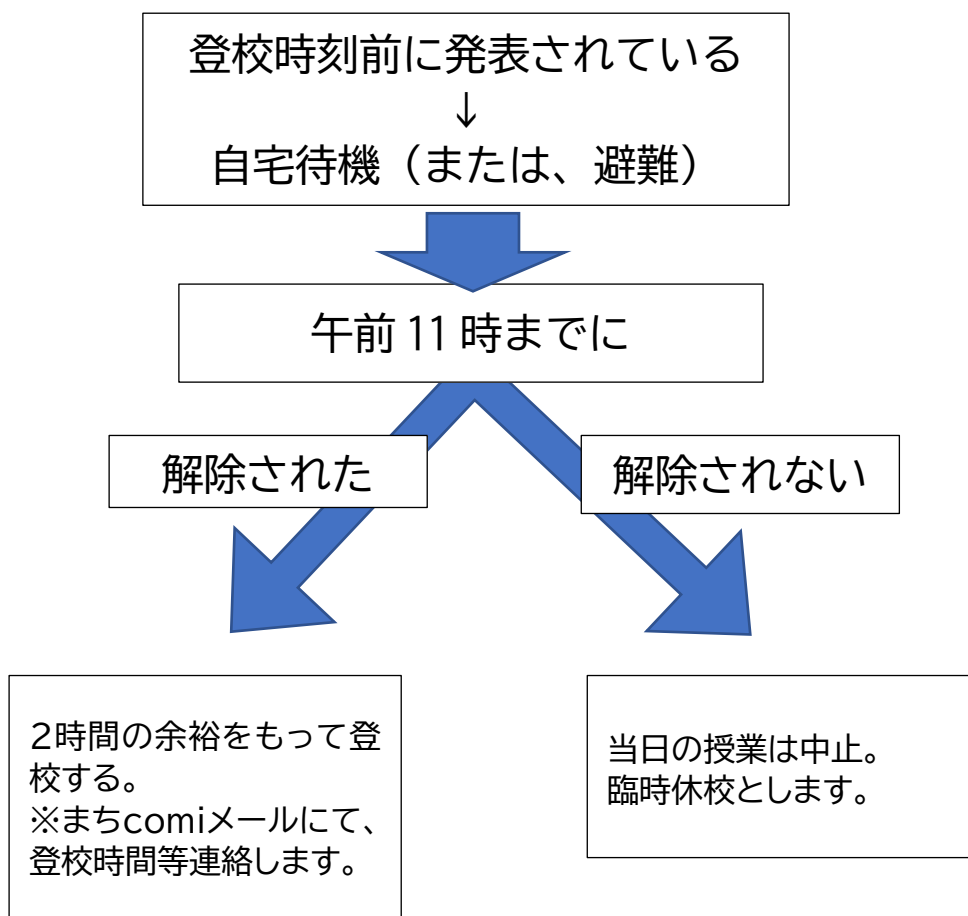

# 気象警報等発表時の児童の登下校について

令和2年5月

熊野市立入鹿小学校

「暴風警報」「特別警報（大雨・暴風・暴風雪・大雪）」  
「避難指示」「避難勧告」が、  
「紀和町、熊野市」または、「紀勢・東紀州、三重県南部、和歌山県南部、和歌山県新宮・東牟婁」に発表された場合

## 登校後に発表された場合