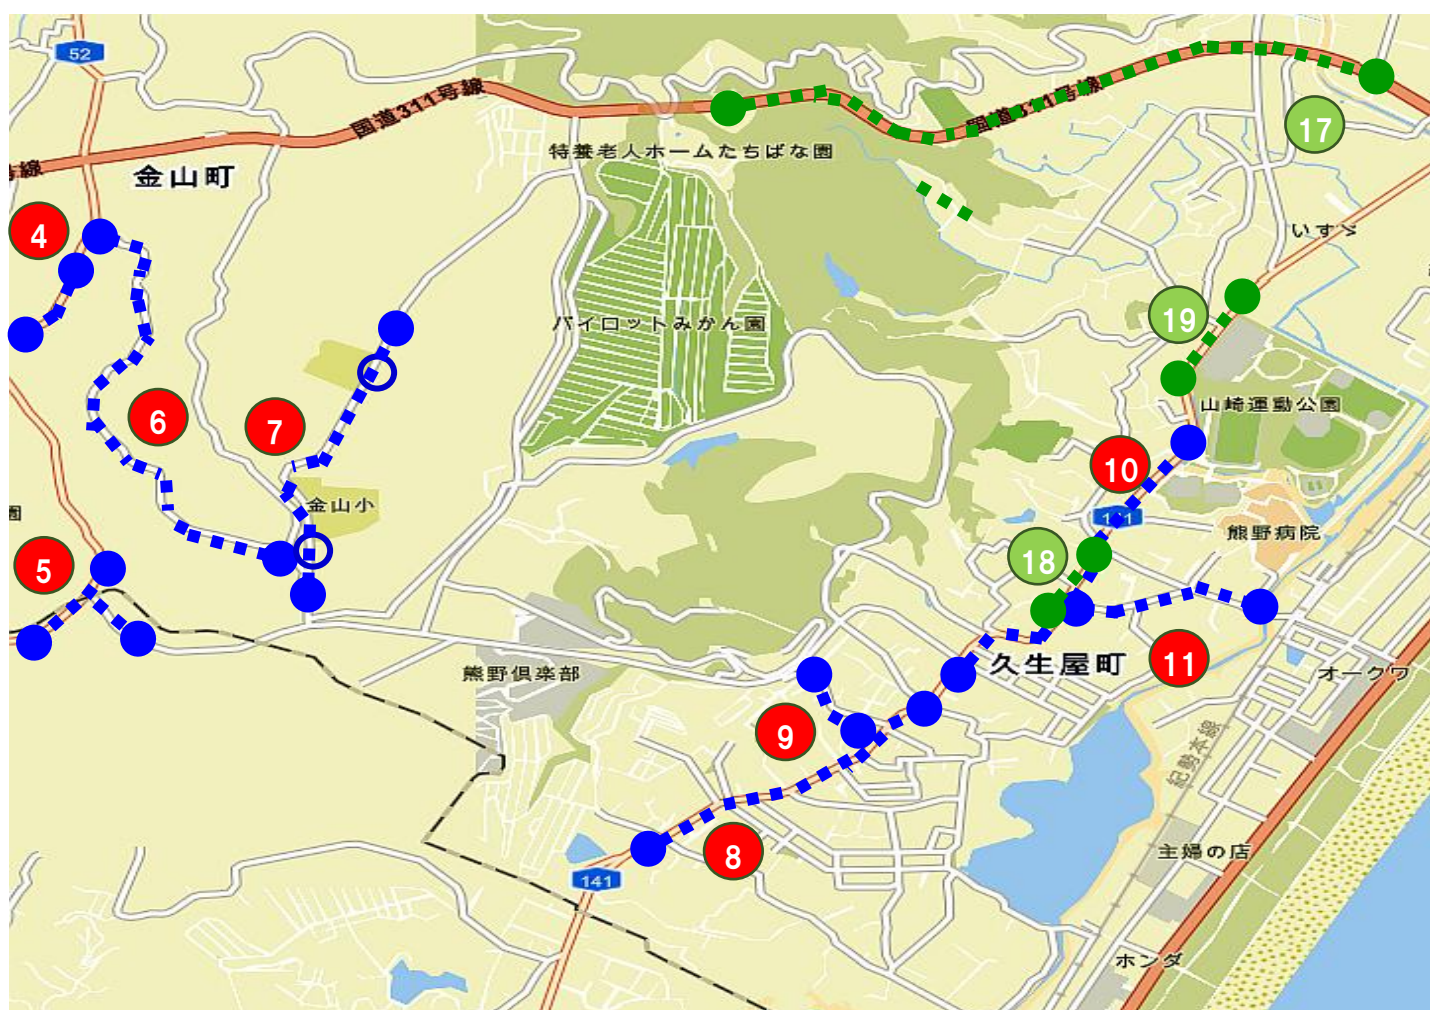

①～② 入鹿小、③ 入鹿中

令和4年度 対策箇所図

④～⑪ 金山小、⑰～⑱ 有馬中

⑫～⑯ 有馬小、⑳～㉑ 有馬中

<Mie Click Maps および、Esri, HERE, Garmin, FAO, NOAA, USGS を引用>